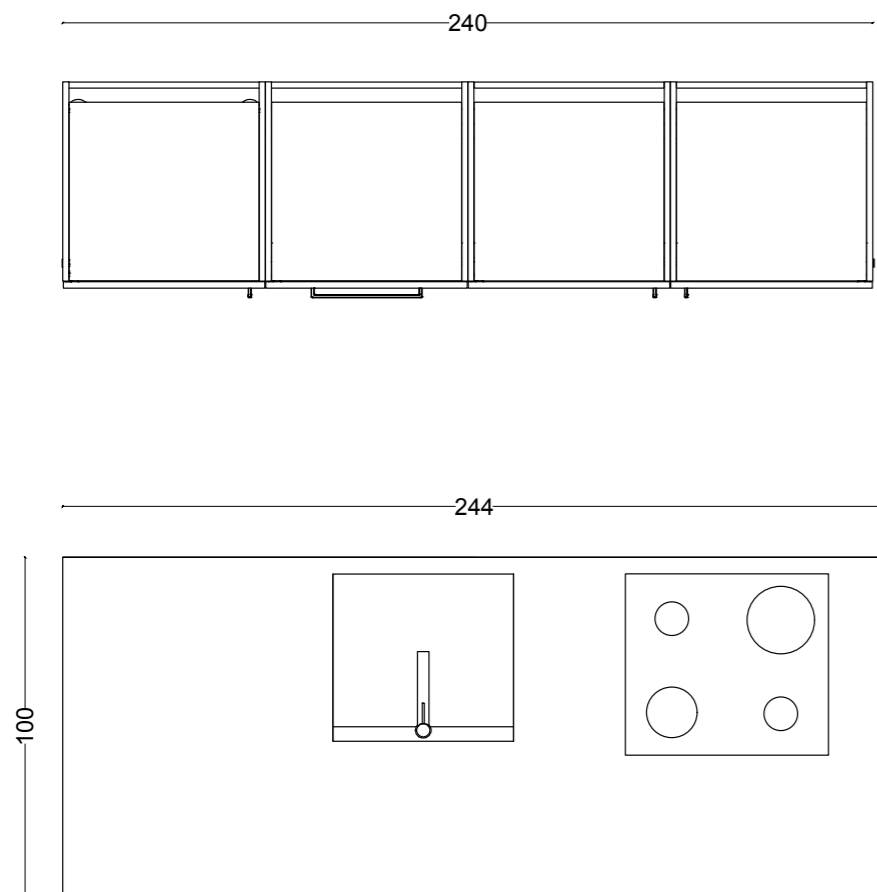

PROPOSTA DI PROGETTO, RENDER E PREZZO DELLA CUCINA

Materiali struttura, ante e top

**COLONNE E BASI IN LACCATO
OPACO UV**

FINITURA GRIGIO ORION

MANIGLIE IN FINITURA TITANIO

TOP IN LAMINATO

FINITURA NOCE IMPERIAL

Elettrodomestici

BEKO

**A PARTIRE DA
4.500 €+IVA**